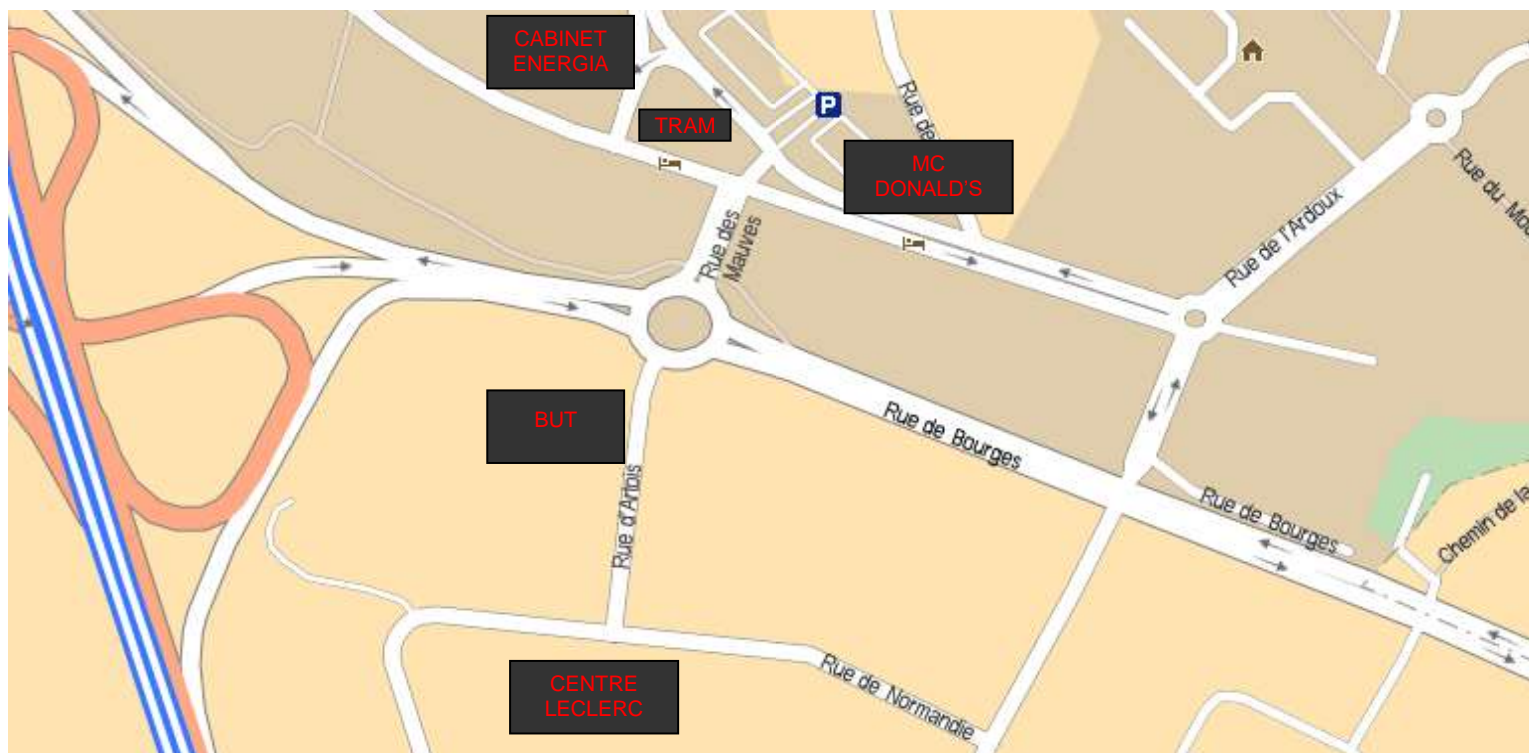

#### Arrivée par Orléans Centre :

- ⇒ Passer devant **Zénith/Parc des Expositions** (gauche) et **Auchan Olivet** (droite)
- ⇒ Prendre la troisième sortie en **direction Orléans la Source/Olivet-La Jarry, Parc d'Activités les Provinces**
- ⇒ Continuer tout droit, suivre la direction **d'Orléans la Source/Parc d'Activités les Aulnaies**
- ⇒ **Rue de Bourges**, rester sur la gauche
- ⇒ Arrivée au rond point : prendre la 3<sup>ème</sup> sortie, **Rue des Mauves**
- ⇒ Prendre à gauche au feu, **Rue de la Bergeresse**
- ⇒ 150 m à droite – Bâtiment gris et orange : **CENTRE EXCELL**

#### Arrivée par l'autoroute :

- ⇒ Prendre la sortie Olivet
- ⇒ Continuer tout droit sur environ 3 km direction Orléans la Source
- ⇒ Arriver rue de Bourges
- ⇒ **Rue de Bourges**, rester à gauche
- ⇒ Arrivée au rond point : prendre la 3<sup>ème</sup> sortie, Rue des Mauves
- ⇒ Prendre à gauche au feu, Rue de la Bergeresse
- ⇒ 150 m à droite – Bâtiment gris et orange : **CENTRE EXCELL**

#### Arrivée par le TRAM (ligne A) : direction La Source/Hôpital, station « les Aulnaies »

- ⇒ Remonter la **Rue de la Bergeresse**, sur 150 m, en direction des magasins Caréfil, BMW, Suzuki.

- ⇒ **Prendre le deuxième escalier du bâtiment**
- ⇒ **Le Cabinet ENERGIA se trouve au premier étage**
- ⇒ **Places de parking disponibles à l'extérieur du bâtiment le long du grillage**